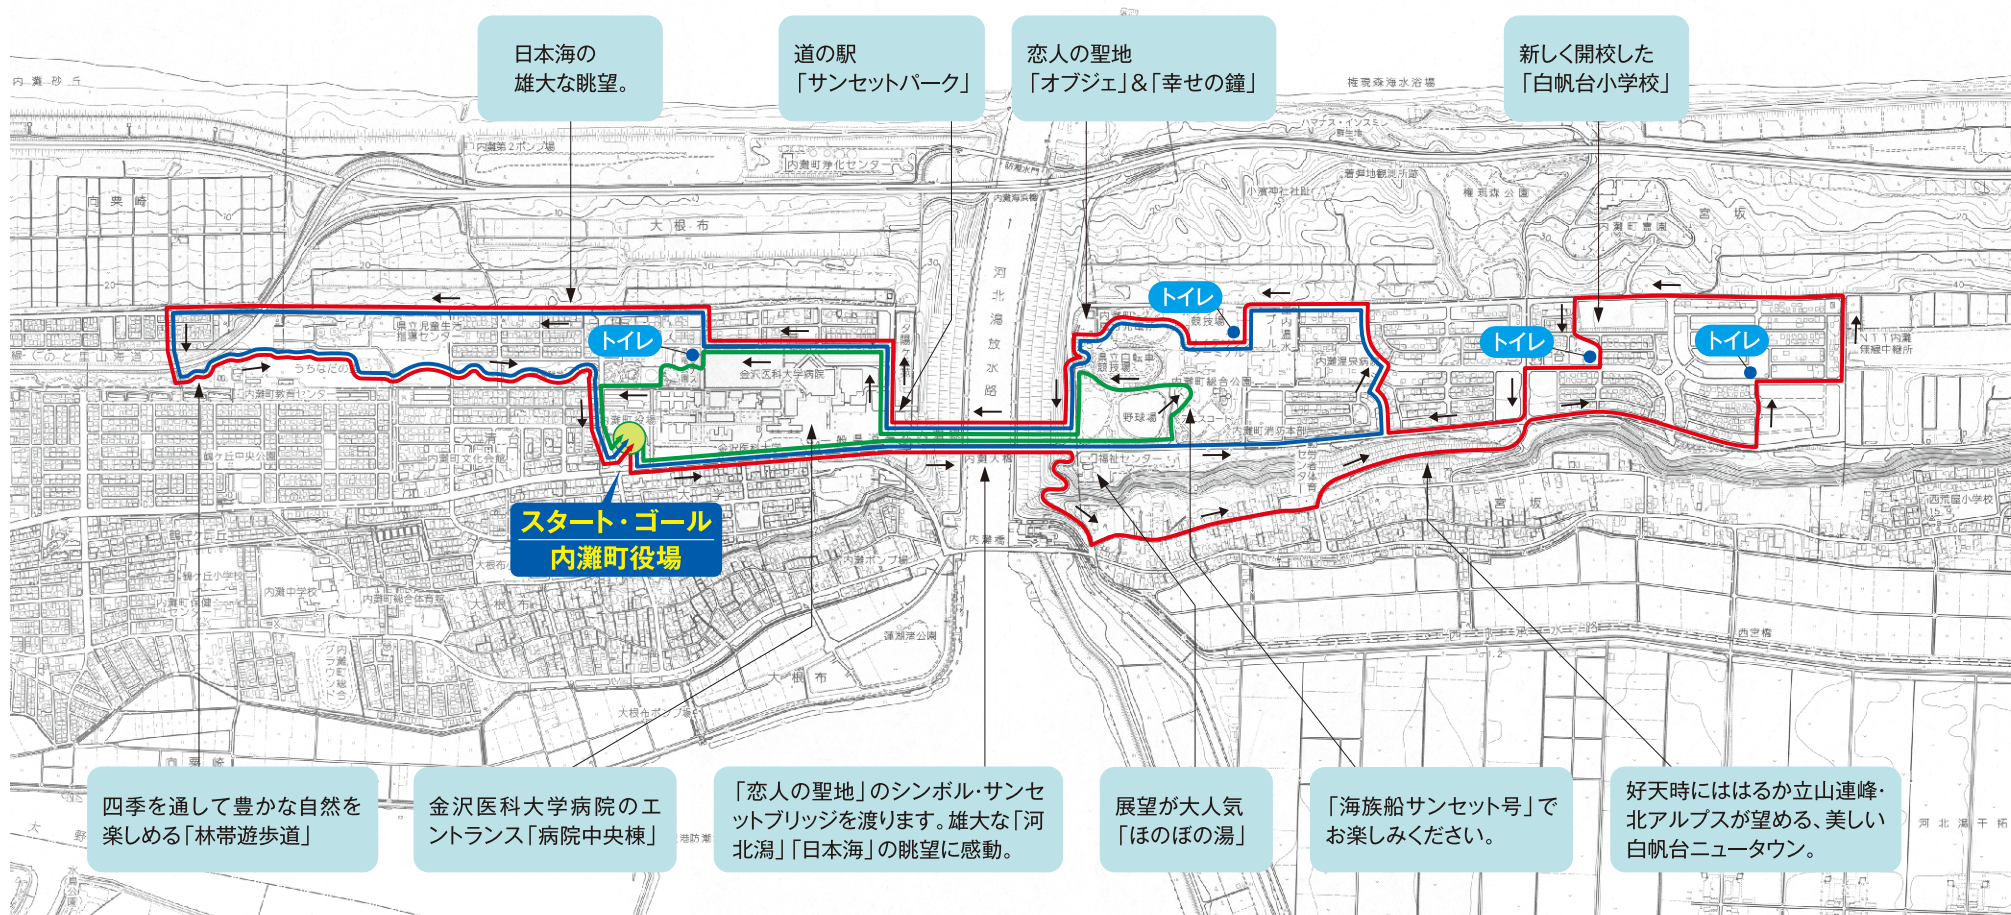

第10回記念大会 内灘ロマンチックウオーク コース案内図

コース

- ①内灘ロマンチックロード……………12km
- ②アカシアコース……………8km
- ③ふれあいコース……………4km

歩行中のけがや体調不良、または歩行中止される場合は、お近くの係員(オレンジのベスト着用)へ連絡されるかまたは右記緊急連絡先まで、必ずお知らせください。

緊急連絡先

●090-2837-6648 七田