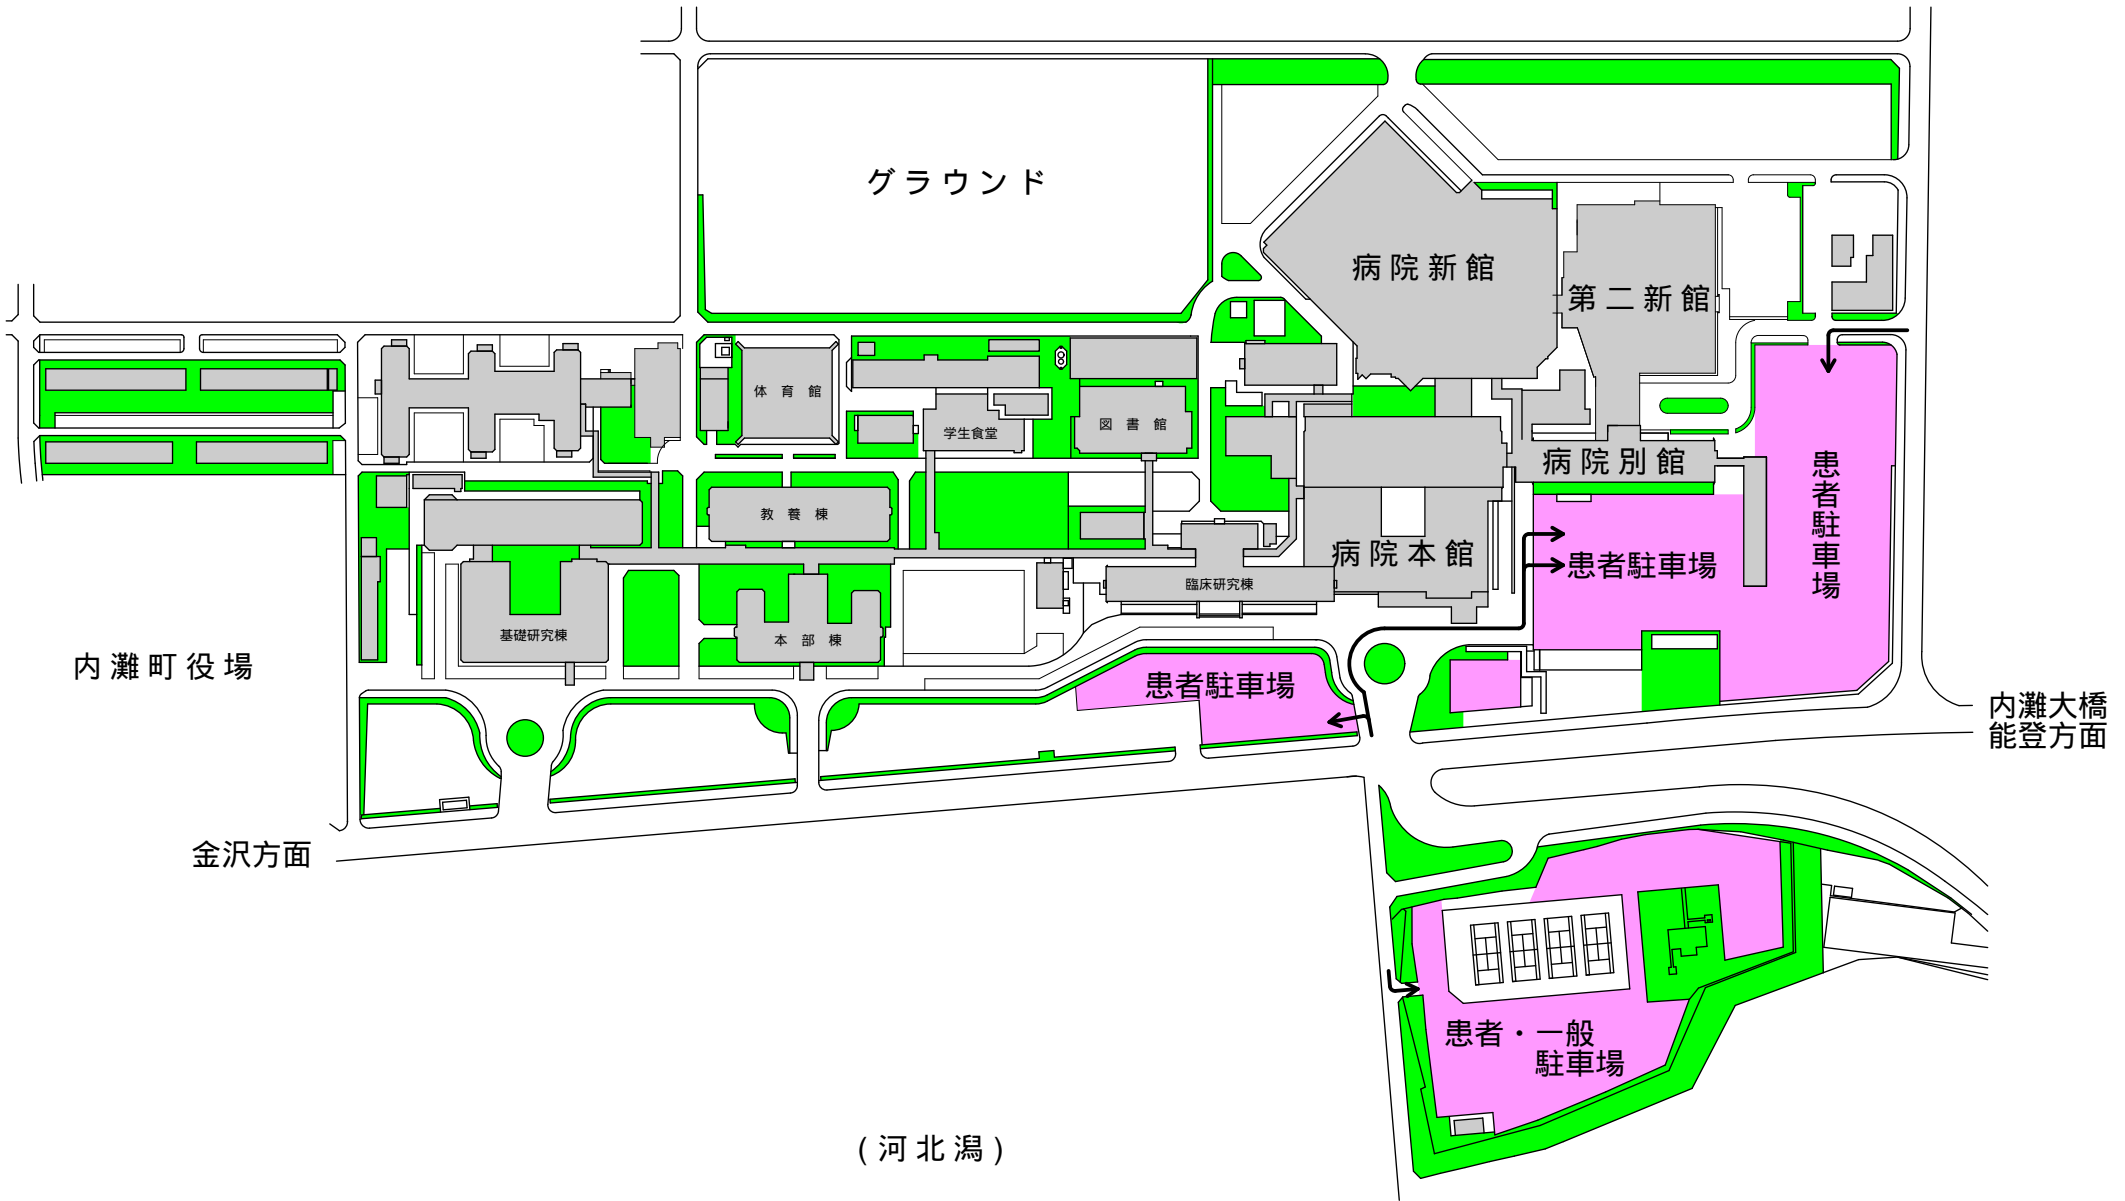

(日本海)

内灘大橋  
能登方面

(河北潟)